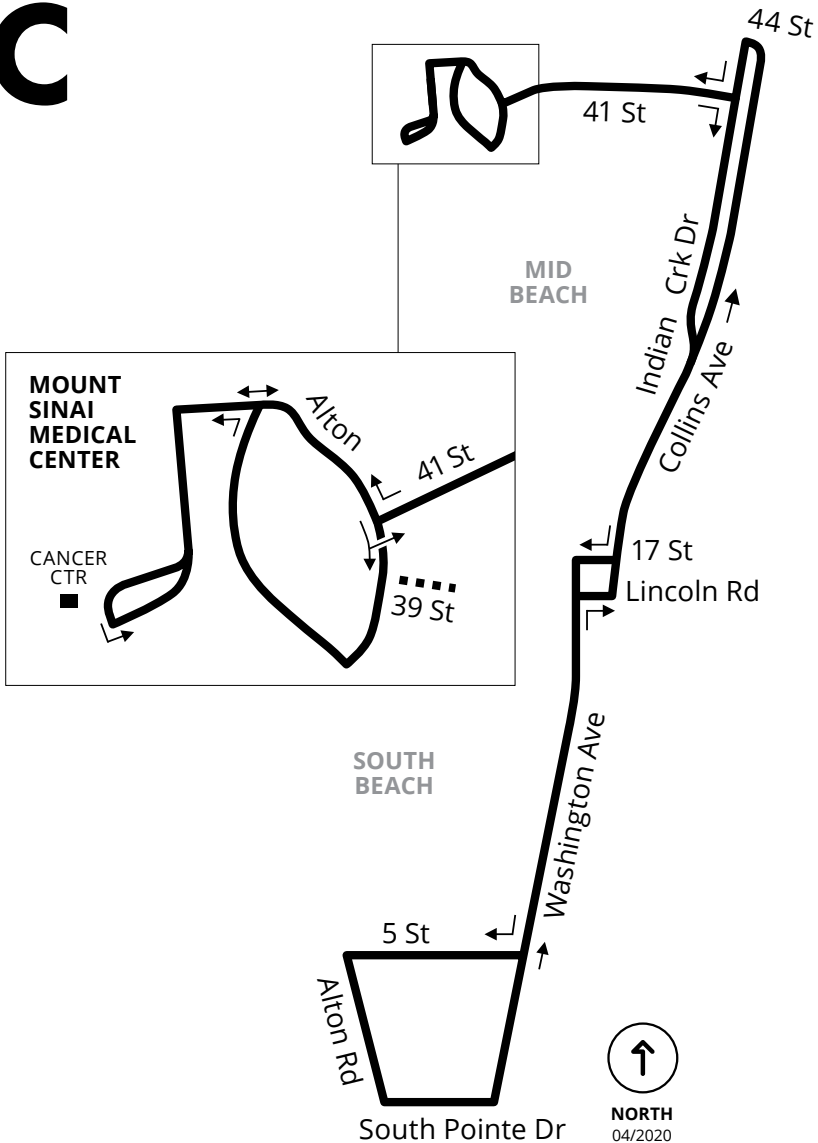

C

@GoMiamiDade

GO Miami-Dade Transit