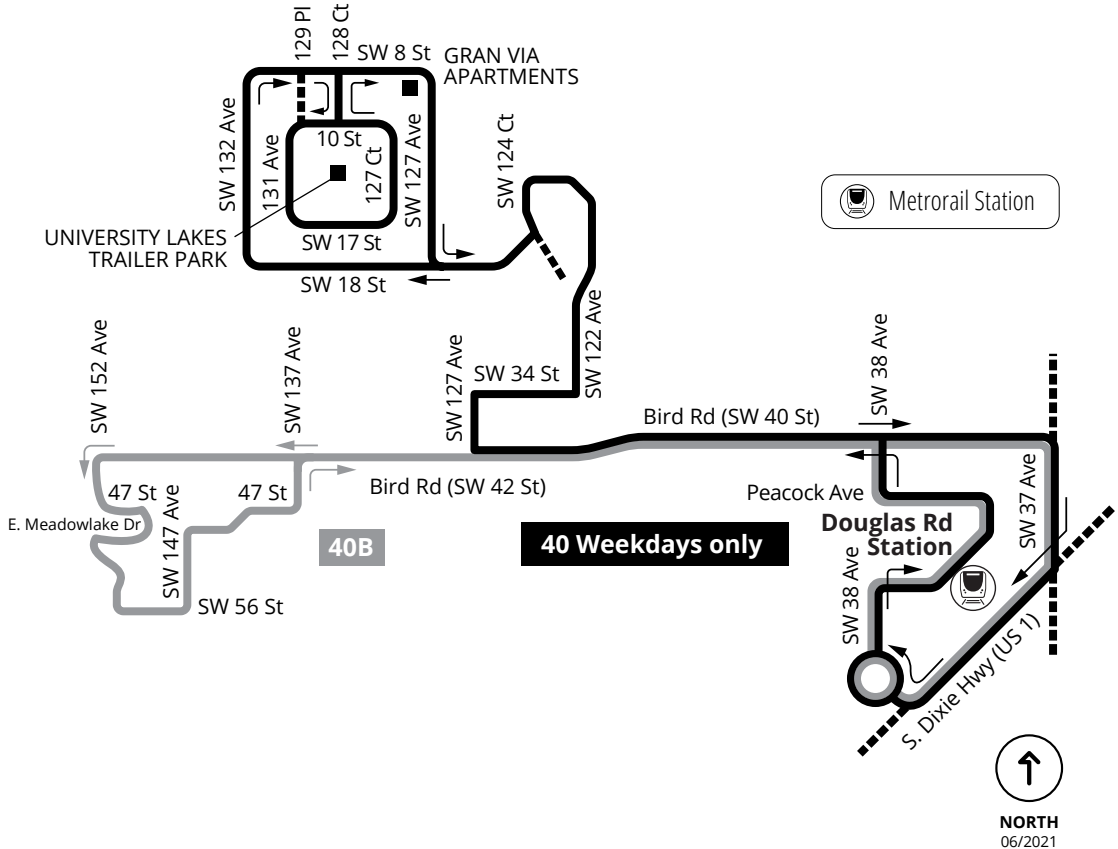

40/40B

@GoMiamiDade

GO Miami-Dade Transit

WEEKDAYS / DIAS LABORABLES / JOU LASEMÈN

EASTBOUND RUMBO ESTE / DIREKSYON IS	MORNING MAÑANA / MATEN											AFTERNOON AND EVENING TARDE Y NOCHE / APREMIDI AK ASWÈ																																										
	SW 8 St & 129 Pl	SW 18 St & 127 Ave	SW 122 Ave & 26 St	SW 56 St & 152 Ave	5:13	5:53	6:18	6:38	7:08	-	-	8:18	-	8:42	-	9:24	9:30	-	10:28	-	11:28	-	12:28	-	1:28	-	2:30	-	3:29	-	4:18	-	4:48	-	5:16	-	5:49	-	6:12	-	6:51	7:23	-	8:13	-	9:21	9:55	10:55						
SW 8 St & 129 Pl	SW 18 St & 127 Ave	SW 122 Ave & 26 St	SW 56 St & 152 Ave	5:13	5:53	6:18	6:38	7:08	-	-	8:18	-	8:42	-	9:24	9:30	-	10:28	-	11:28	-	12:28	-	1:28	-	2:30	-	3:29	-	4:18	-	4:48	-	5:16	-	5:49	-	6:12	-	6:51	7:23	-	8:13	-	9:21	9:55	10:55							
SW 18 St & 127 Ave	SW 122 Ave & 26 St	SW 56 St & 152 Ave	5:22	6:03	6:28	6:48	7:19	-	-	8:29	-	8:53	-	9:34	9:40	-	10:38	-	11:38	-	12:38	-	1:38	-	2:40	-	3:39	-	4:29	-	4:59	-	5:27	-	6:00	-	6:23	-	7:02	7:32	-	8:22	-	9:30	10:04	11:04								
SW 122 Ave & 26 St	SW 56 St & 152 Ave	5:27	6:09	6:34	6:54	7:26	-	-	8:36	-	-	-	9:40	-	-	10:44	-	11:44	-	12:44	-	1:44	-	2:46	-	3:45	-	4:35	-	5:05	-	5:33	-	6:06	-	-	-	7:07	7:37	-	8:27	-	9:35	-	-									
SW 56 St & 152 Ave	4:55	5:46	6:15	6:32	6:57	7:36	8:06	-	8:21	-	9:03	-	-	10:03	-	11:07	-	12:07	-	1:07	-	2:07	-	3:08	-	4:09	-	4:44	-	5:10	-	5:43	-	5:54	-	6:34	-	-	7:41	-	8:26	-	-	-										
WESTBOUND RUMBO OESTE / DIREKSYON IWES	AM		10 – 20 min		MORNING MAÑANA / MATEN						PM						10 – 20 min		EVENING NOCHE / CHAK ASWÈ																																			
	SW 42 St & 127 Ave	SW 40 St & 107 Ave	SW 40 St & 87 Ave	SW 40 St & 67 Ave	FROM DESDE/DE	TO HASTA/A	9:16	9:47	10:16	10:51	11:20	11:51	12:20	12:51	1:20	1:51	2:20	2:53	3:22	3:52	4:22	6:13	6:46	7:13	7:43	7:53	8:33	8:38	9:40																									
SW 42 St & 127 Ave	SW 40 St & 107 Ave	SW 40 St & 87 Ave	SW 40 St & 67 Ave	5:04	5:33	5:55	8:44	9:16	9:47	10:16	10:51	11:20	11:51	12:20	12:51	1:20	1:51	2:20	2:53	3:22	3:52	4:22	6:13	6:46	7:13	7:43	7:53	8:33	8:38	9:40																								
SW 40 St & 107 Ave	SW 40 St & 87 Ave	SW 40 St & 67 Ave	5:09	5:38	6:03	8:56	9:26	9:57	10:26	11:01	11:30	12:01	12:30	1:01	1:30	2:01	2:30	3:04	3:33	4:03	4:33	6:22	6:55	7:21	7:51	-	8:41	-	9:47																									
SW 40 St & 87 Ave	SW 40 St & 67 Ave	5:15	5:44	6:12	9:07	9:37	10:08	10:37	11:12	11:41	12:12	12:41	1:12	1:41	2:12	2:41	3:14	3:43	4:12	4:42	6:30	7:03	7:28	7:58	-	8:48	-	9:53																										
SW 40 St & 67 Ave	5:21	5:50	6:20	9:18	9:48	10:19	10:48	11:23	11:52	12:23	12:52	1:23	1:52	2:23	2:52	3:23	3:52	4:22	4:52	6:39	7:11	7:36	8:06	-	8:56	-	10:00																											
Douglas Road Metrorail Station	5:28	6:00	6:30	9:30	10:00	10:31	11:00	11:35	12:04	12:35	1:04	1:35	2:04	2:35	3:04	3:35	4:05	4:35	5:05	6:51	7:20	7:45	8:15	-	9:05	-	10:09																											
WESTBOUND RUMBO OESTE / DIREKSYON IWES	MORNING MAÑANA / MATEN				10 – 20 min		MORNING MAÑANA / MATEN						AFTERNOON TARDE / APREMIDI						10 – 20 min		EVENING NOCHE / CHAK ASWÈ																																	
	Douglas Road Metrorail Station	SW 40 St & 67 Ave	SW 40 St & 87 Ave	SW 40 St & 107 Ave	SW 42 St & SW 127 Ave	FROM DESDE/DE	TO HASTA/A	9:15	9:45	10:15	10:45	11:15	11:45	12:15	12:45	1:15	1:45	2:15	2:45	3:00	6:10	6:44	7:05	7:35	8:20	9:15	10:15																											
Douglas Road Metrorail Station	SW 40 St & 67 Ave	SW 40 St & 87 Ave	SW 40 St & 107 Ave	SW 42 St & SW 127 Ave	-	-	5:44	6:10	-	6:30	6:50	8:50	9:15	9:45	10:15	10:45	11:15	11:45	12:15	12:45	1:15	1:45	2:15	2:45	3:00	6:10	6:44	7:05	7:35	8:20	9:15	10:15																						
SW 40 St & 67 Ave	SW 40 St & 87 Ave	SW 40 St & 107 Ave	-	-	-	5:54	6:20	-	6:40	7:03	9:04	9:29	9:59	10:29	10:59	11:29	11:59	12:29	12:59	1:29	1:59	2:29	2:59	3:16	6:29	7:03	7:18	7:48	8:33	9:25	10:25																							
SW 40 St & 87 Ave	SW 40 St & 107 Ave	-	-	-	6:01	6:27	-	6:47	7:11	9:14	9:39	10:09	10:39	11:09	11:39	12:09	12:39	1:09	1:39	2:09	2:39	3:11	3:28	6:42	7:12	7:27	7:57	8:42	9:31	10:31																								
SW 40 St & 107 Ave	-	-	-	6:08	6:34	-	6:54	7:21	9:24	9:49	10:19	10:49	11:19	11:49	12:19	12:49	1:19	1:49	2:19	2:49	3:21	3:38	6:50	7:20	7:35	8:05	8:50	9:36	10:36																									
SW 42 St & SW 127 Ave	4:45	5:36	6:03	6:15	6:41	6:45	7:04	7:31	9:34	9:59	10:29	10:59	11:29	11:59	12:29	12:59	1:29	1:59	2:29	2:59	3:34	3:51	7:01	7:28	7:43	8:13	8:58	9:42	10:42																									
SW 56 St & 152 Ave	MORNING / MAÑANA / MATEN											AFTERNOON AND EVENING / TARDE Y NOCHE / APREMIDI AK ASWÈ																																										
	SW 56 St & 152 Ave	SW 122 Ave & 26 St	SW 18 St & 127 Ave	SW 8 St & 129 Pl	4:55	-	5:46	6:27	-	6:15	-	-	7:19	-	6:57	7:46	-	8:21	-	8:53	-	-	9:48	-	10:43	-	11:43	-	12:43	-	1:43	-	2:43	-	3:48	-	4:21	-	4:54	-	5:24	-	5:54	-	6:23	-	6:55	-	7:41	-	8:26	-	-	-
	SW 122 Ave & 26 St	SW 18 St & 127 Ave	SW 8 St & 129 Pl	-	-	-	-	-	6:46	-	-	-	-	8:01	-	8:31	-	9:02	9:19	-	10:05	-	11:05	-	12:05	-	1:05	-	2:05	-	3:06	-	3:58	-	4:27	-	5:01	-	5:31	-	6:01	-	6:29	-	7:08	-	7:50	-	9:05	9:47	10:47			
	SW 18 St & 127 Ave	SW 8 St & 129 Pl	-	5:09	-	-	5:49	-	6:53	6:14	-	6:34	-	-	8:08	-	8:38	-	9:09	9:26	-	10:12	-	11:12	-	12:12	-	1:12	-	2:12	-	3:13	-	4:05	-	4:34	-	5:08	-	5:38	-	6:08	-	6:36	-	7:14	-	7:56	-	9:10	9:52	10:52		
	SW 8 St & 129 Pl	-	5:13	-	-	5:53	-	6:57	6:18	-	6:38	-	-	8:12	-	8:42	-	9:13	9:30	-	10:16	-	11:16	-	12:16	-	1:16	-	2:16	-	3:16	-	4:08	-	4:37	-	5:11	-	5:41	-	6:12	-	6:40	-	7:17	-	7:59	-	9:13	9:55	10:55			