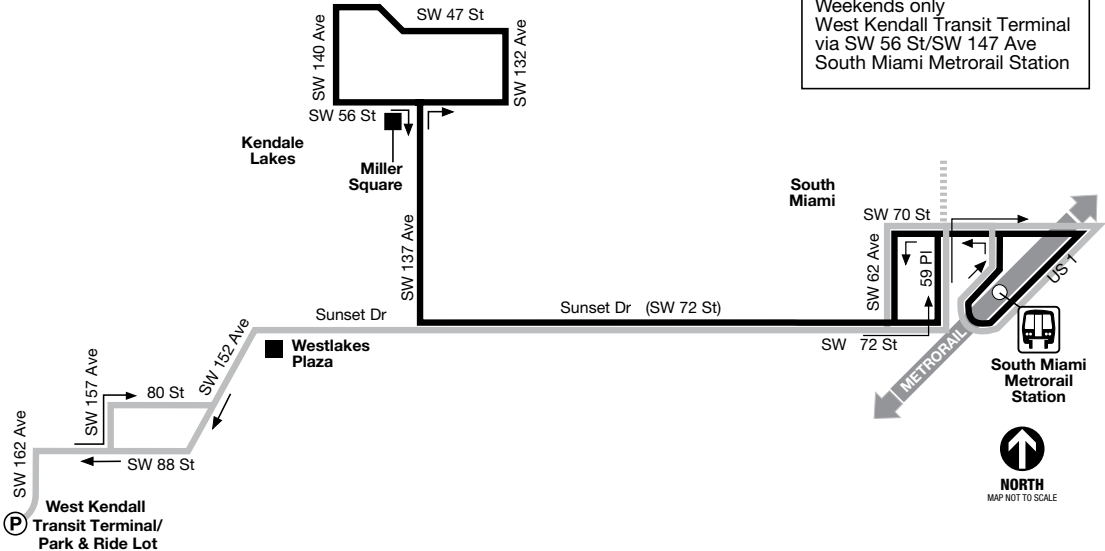

**Route 72A** .....  
Weekends only  
West Kendall Transit Terminal  
via SW 56 St/SW 147 Ave  
South Miami Metrorail Station

@GoMiamiDade

GO Miami-Dade Transit

WEEKDAYS / DIAS LABORABLES / LACÈMEN

EASTBOUND RUMBO ESTE / DIREKSYON IS		MORNING / MAÑANA / MATEN													AM	PM	AFTERNOON / TARDE / APREMIDI															
		-	5:41	-	6:46	-	7:39	-	8:34	-	9:47	-	10:47	-	11:47	-	12:47	-	1:48	-	2:58	-	3:58	-	4:58	-	5:53	-	6:53	-		
West Kendall Transit Terminal		5:11	-	6:32	-	7:20	-	8:15	-	9:26	-	10:26	-	11:26	-	12:26	-	1:24	-	2:34	-	3:39	-	4:39	-	5:34	-	6:34	-	7:43		
	SW 56 St & 137 Ave	5:15	5:53	6:37	7:02	7:25	7:55	8:20	8:50	9:31	10:01	10:31	11:01	11:31	12:01	12:31	1:01	1:29	2:04	2:39	3:14	3:44	4:14	4:44	5:14	5:39	6:09	6:39	7:09	7:48		
	SW 72 St & 137 Ave	5:22	6:05	6:49	7:16	7:39	8:09	8:34	9:04	9:40	10:10	10:40	11:10	11:40	12:10	12:40	1:10	1:38	2:13	2:48	3:23	3:53	4:23	4:53	5:23	5:48	6:18	6:48	7:17	7:56		
	SW 72 St & 107 Ave	5:28	6:13	6:57	7:24	7:47	8:17	8:42	9:12	9:48	10:18	10:48	11:18	11:48	12:18	12:48	1:18	1:46	2:21	2:56	3:31	4:01	4:31	5:01	5:31	5:56	6:26	6:56	7:23	8:02		
	SW 72 St & 87 Ct	5:36	6:25	7:15	7:42	8:05	8:35	9:00	9:30	10:00	10:30	11:00	11:30	12:00	12:30	1:00	1:30	2:00	2:35	3:10	3:45	4:15	4:45	5:15	5:45	6:10	6:40	7:10	7:35	8:10		
South Miami Metrorail Station																																
WESTBOUND RUMBO OESTE / DIREKSYON IWÈS		MORNING / MAÑANA / MATEN													AM	PM	AFTERNOON / TARDE / APREMIDI															
		-	5:51	6:08	6:30	6:52	7:25	7:50	8:25	9:05	9:37	10:07	10:37	11:07	11:37	12:02	12:32	1:02	1:40	2:05	2:35	3:05	3:35	4:05	4:35	5:00	5:30	6:00	6:45	7:15	7:50	8:33
South Miami Metrorail Station		-	5:59	6:19	6:41	7:05	7:38	8:03	8:38	9:18	9:48	10:18	10:48	11:18	11:48	12:13	12:43	1:13	1:51	2:21	2:51	3:21	3:51	4:21	4:51	5:16	5:46	6:16	7:01	7:25	8:00	8:42
	SW 72 St & 87 Ave	-	6:05	6:25	6:47	7:11	7:44	8:09	8:44	9:24	9:54	10:24	10:54	11:24	11:54	12:19	12:49	1:19	1:57	2:31	3:01	3:31	4:01	4:31	5:01	5:26	5:56	6:26	7:08	7:32	8:06	8:48
	SW 72 St & 107 Ave	-	6:12	6:32	6:54	7:21	7:54	8:19	8:54	9:34	10:02	10:32	11:02	11:32	12:02	12:27	12:57	1:27	2:08	2:42	3:12	3:42	4:12	4:42	5:12	5:37	6:07	6:37	7:15	7:39	8:12	8:54
	SW 72 St & 137 Ave	5:03	6:18	-	7:00	-	8:00	-	9:00	-	10:08	-	11:08	-	12:08	-	1:03	-	2:14	-	3:18	-	4:18	-	5:18	-	6:13	-	7:20	-	8:17	8:59
	SW 56 St & 132 Ave	5:11	6:28	-	7:11	-	8:11	-	9:11	-	10:18	-	11:18	-	12:18	-	1:13	-	2:24	-	3:28	-	4:28	-	5:28	-	6:23	-	7:29	-	8:25	9:07
	SW 56 St & 137 Ave	-	-	6:43	-	7:33	-	8:31	-	9:45	-	10:43	-	11:43	-	12:38	-	1:38	-	2:55	-	3:55	-	4:55	-	5:50	-	6:50	-	7:50	-	-
West Kendall Transit Terminal																																