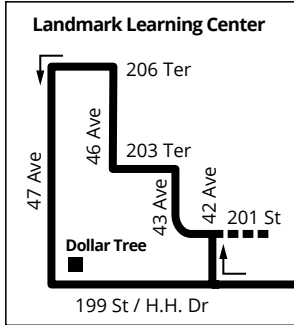

# 99

@GoMiamiDade

GO Miami-Dade Transit

WEEKDAYS / DIAS LABORABLES / LA SEMÈN

EASTBOUND RUMBO ESTE / DIREKSYON IÈS	MORNING / MAÑANA / MATEN															AM	PM	AFTERNOON / TARDE / APRÈ MIDI														
	NW 186 St & 67 Ave	-	5:15	-	6:08	6:33	7:03	-	8:07	-	9:10	-	10:10	-	11:10	-	12:10	-	1:10	-	2:10	-	3:11	-	4:14	-	5:26	6:06	6:49	7:34	8:39	
NW 199 St & 47 Ave	5:03	5:30	5:53	6:23	6:53	7:23	7:53	8:27	8:53	9:28	9:53	10:28	10:53	11:28	11:53	12:28	12:53	1:28	1:53	2:28	3:00	3:29	3:59	4:34	5:09	5:46	6:26	7:07	7:52	8:57		
NW 27 Ave & 199 St	5:09	5:36	6:00	6:30	7:00	7:30	8:00	8:34	9:00	9:35	10:00	10:35	11:00	11:35	12:00	12:35	1:00	1:35	2:00	2:35	3:07	3:37	4:07	4:42	5:17	5:54	6:34	7:14	7:59	9:04		
NW 215 St & 2 Ave	5:22	5:49	6:16	6:46	7:16	7:46	8:16	8:50	9:15	9:50	10:15	10:50	11:15	11:50	12:15	12:50	1:15	1:50	2:15	2:50	3:22	3:52	4:22	4:57	5:32	6:09	6:48	7:28	8:13	9:18		
NE 199 St & 2 Ave	5:29	5:56	6:25	6:55	7:25	7:55	8:25	9:00	9:25	10:00	10:25	11:00	11:25	12:00	12:25	1:00	1:25	2:00	2:25	3:00	3:32	4:02	4:32	5:07	5:42	6:19	6:56	7:36	8:21	9:26		
NE 10 Ave & 199 St	5:32	5:59	6:29	6:59	7:29	7:59	8:29	9:04	9:29	10:04	10:29	11:04	11:29	12:04	12:29	1:04	1:29	2:04	2:29	3:04	3:36	4:06	4:36	5:11	5:46	6:23	7:00	7:40	8:25	9:30		
NE 203 St & 20 Ave	5:38	6:07	6:37	7:07	7:37	8:07	8:37	9:12	9:37	10:12	10:37	11:12	11:37	12:12	12:37	1:12	1:37	2:12	2:37	3:12	3:45	4:15	4:45	5:20	5:55	6:32	7:07	7:47	8:32	9:37		
 Bus Terminal at Aventura Mall	5:45	6:15	6:45	7:15	7:45	8:15	8:45	9:20	9:45	10:20	10:45	11:20	11:45	12:20	12:45	1:20	1:45	2:20	2:45	3:20	3:55	4:25	4:55	5:30	6:05	6:40	7:15	7:55	8:40	9:45		
WESTBOUND RUMBO OESTE / DIREKSYON WÈS	MORNING / MAÑANA / MATEN															AM	PM	AFTERNOON / TARDE / APRÈ MIDI														
 Bus Terminal at Aventura Mall	5:30	5:55	6:30	6:55	7:30	7:55	8:25	8:55	9:30	9:55	10:30	10:55	11:30	11:55	12:30	12:55	1:30	1:55	2:30	2:55	3:30	3:50	4:10	4:35	5:05	5:40	6:15	6:50	7:25	8:05	8:50	9:50
NE 203 St & 20 Ave	5:37	6:04	6:39	7:04	7:39	8:04	8:34	9:05	9:40	10:05	10:40	11:05	11:40	12:05	12:40	1:05	1:40	2:05	2:40	3:05	3:44	4:04	4:24	4:49	5:19	5:54	6:29	7:00	7:35	8:15	9:00	10:00
NE 10 Ave & 199 St	5:42	6:12	6:47	7:12	7:47	8:12	8:42	9:12	9:47	10:12	10:47	11:12	11:47	12:12	12:47	1:12	1:47	2:12	2:47	3:12	3:52	4:12	4:32	4:57	5:27	6:02	6:37	7:07	7:42	8:22	9:07	10:05
NE 199 St & 2 Ave	5:46	6:16	6:51	7:16	7:51	8:16	8:46	9:18	9:53	10:18	10:53	11:18	11:53	12:18	12:53	1:18	1:53	2:18	2:53	3:18	3:58	4:18	4:38	5:03	5:33	6:08	6:41	7:11	7:46	8:26	9:11	10:09
NW 215 St & US 441	5:53	6:25	7:00	7:25	8:00	8:25	8:55	9:28	10:03	10:28	11:03	11:28	12:03	12:28	1:03	1:28	2:03	2:28	3:03	3:28	4:09	4:29	4:49	5:14	5:44	6:19	6:51	7:21	7:56	8:36	9:21	10:16
NW 27 Ave & 199 St	6:07	6:39	7:16	7:41	8:16	8:41	9:11	9:42	10:17	10:42	11:17	11:42	12:17	12:42	1:17	1:42	2:17	2:42	3:17	3:44	4:25	4:45	5:05	5:30	6:00	6:35	7:05	7:35	8:10	8:50	9:35	10:28
NW 199 St & 47 Ave	6:13	6:45	7:24	7:47	8:24	8:47	9:20	9:48	10:26	10:48	11:26	11:48	12:26	12:48	1:26	1:48	2:26	2:48	3:26	3:51	4:35	4:52	5:12	5:37	6:07	6:41	7:11	7:43	8:16	8:58	9:41	10:33
NW 186 St & 67 Ave	6:22	6:54	-	7:57	-	8:57	-	9:58	-	10:58	-	11:58	-	12:58	-	1:58	-	2:58	-	4:02	-	5:03	5:23	5:48	6:18	6:50	7:20	-	8:25	-	9:50	10:42