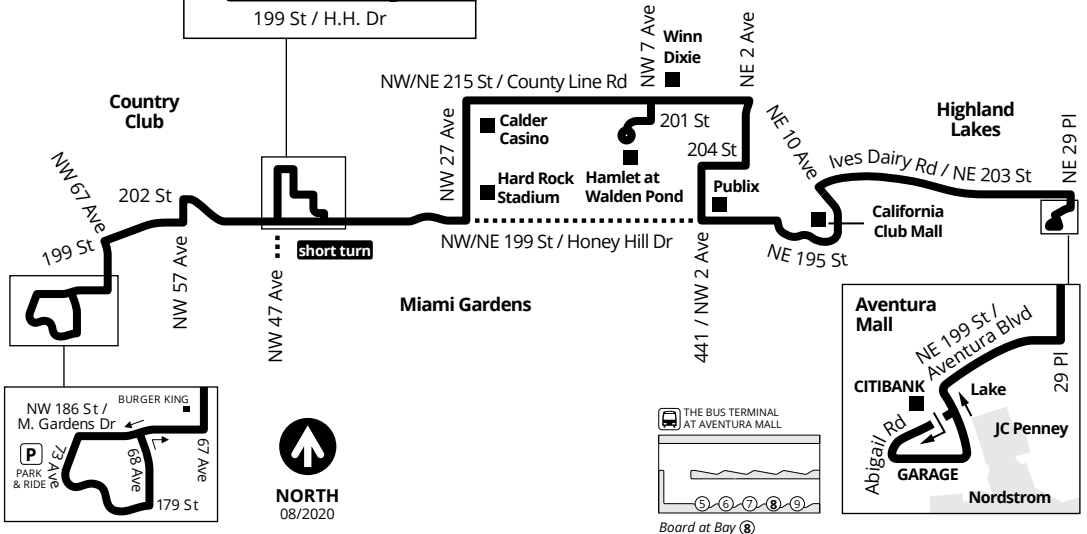

# 99

@GoMiamiDade

GO Miami-Dade Transit

WEEKDAYS / DIAS LABORABLES / LA SEMÈN

EASTBOUND RUMBO ESTE / DIREKSYON IÈS	MORNING / MAÑANA / MATEN															AM	PM	AFTERNOON / TARDE / APRÈ MIDI														
	NW 186 St & 67 Ave	-	5:15	-	6:08	6:33	7:03	-	8:07	-	9:10	-	10:10	-	11:10	-	12:10	-	1:10	-	2:10	-	3:11	-	4:14	-	5:26	6:06	6:49	7:34	8:39	
NW 199 St & 47 Ave	5:03	5:30	5:53	6:23	6:53	7:23	7:53	8:27	8:53	9:28	9:53	10:28	10:53	11:28	11:53	12:28	12:53	1:28	1:53	2:28	3:00	3:29	3:59	4:34	5:09	5:46	6:26	7:07	7:52	8:57		
NW 27 Ave & 199 St	5:09	5:36	6:00	6:30	7:00	7:30	8:00	8:34	9:00	9:35	10:00	10:35	11:00	11:35	12:00	12:35	1:00	1:35	2:00	2:35	3:07	3:37	4:07	4:42	5:17	5:54	6:34	7:14	7:59	9:04		
NW 215 St & 2 Ave	5:22	5:49	6:16	6:46	7:16	7:46	8:16	8:50	9:15	9:50	10:15	10:50	11:15	11:50	12:15	12:50	1:15	1:50	2:15	2:50	3:22	3:52	4:22	4:57	5:32	6:09	6:48	7:28	8:13	9:18		
NE 199 St & 2 Ave	5:29	5:56	6:25	6:55	7:25	7:55	8:25	9:00	9:25	10:00	10:25	11:00	11:25	12:00	12:25	1:00	1:25	2:00	2:25	3:00	3:32	4:02	4:32	5:07	5:42	6:19	6:56	7:36	8:21	9:26		
NE 10 Ave & 199 St	5:32	5:59	6:29	6:59	7:29	7:59	8:29	9:04	9:29	10:04	10:29	11:04	11:29	12:04	12:29	1:04	1:29	2:04	2:29	3:04	3:36	4:06	4:36	5:11	5:46	6:23	7:00	7:40	8:25	9:30		
NE 203 St & 20 Ave	5:38	6:07	6:37	7:07	7:37	8:07	8:37	9:12	9:37	10:12	10:37	11:12	11:37	12:12	12:37	1:12	1:37	2:12	2:37	3:12	3:45	4:15	4:45	5:20	5:55	6:32	7:07	7:47	8:32	9:37		
 Bus Terminal at Aventura Mall	5:45	6:15	6:45	7:15	7:45	8:15	8:45	9:20	9:45	10:20	10:45	11:20	11:45	12:20	12:45	1:20	1:45	2:20	2:45	3:20	3:55	4:25	4:55	5:30	6:05	6:40	7:15	7:55	8:40	9:45		
WESTBOUND RUMBO OESTE / DIREKSYON WÈS	MORNING / MAÑANA / MATEN															AM	PM	AFTERNOON / TARDE / APRÈ MIDI														
 Bus Terminal at Aventura Mall	5:30	5:55	6:30	6:55	7:30	7:55	8:25	8:55	9:30	9:55	10:30	10:55	11:30	11:55	12:30	12:55	1:30	1:55	2:30	2:55	3:30	3:50	4:10	4:35	5:05	5:40	6:15	6:50	7:25	8:05	8:50	9:50
NE 203 St & 20 Ave	5:37	6:04	6:39	7:04	7:39	8:04	8:34	9:05	9:40	10:05	10:40	11:05	11:40	12:05	12:40	1:05	1:40	2:05	2:40	3:05	3:44	4:04	4:24	4:49	5:19	5:54	6:29	7:00	7:35	8:15	9:00	10:00
NE 10 Ave & 199 St	5:42	6:12	6:47	7:12	7:47	8:12	8:42	9:12	9:47	10:12	10:47	11:12	11:47	12:12	12:47	1:12	1:47	2:12	2:47	3:12	3:52	4:12	4:32	4:57	5:27	6:02	6:37	7:07	7:42	8:22	9:07	10:05
NE 199 St & 2 Ave	5:46	6:16	6:51	7:16	7:51	8:16	8:46	9:18	9:53	10:18	10:53	11:18	11:53	12:18	12:53	1:18	1:53	2:18	2:53	3:18	3:58	4:18	4:38	5:03	5:33	6:08	6:41	7:11	7:46	8:26	9:11	10:09
NW 215 St & US 441	5:53	6:25	7:00	7:25	8:00	8:25	8:55	9:28	10:03	10:28	11:03	11:28	12:03	12:28	1:03	1:28	2:03	2:28	3:03	3:28	4:09	4:29	4:49	5:14	5:44	6:19	6:51	7:21	7:56	8:36	9:21	10:16
NW 27 Ave & 199 St	6:07	6:39	7:16	7:41	8:16	8:41	9:11	9:42	10:17	10:42	11:17	11:42	12:17	12:42	1:17	1:42	2:17	2:42	3:17	3:44	4:25	4:45	5:05	5:30	6:00	6:35	7:05	7:35	8:10	8:50	9:35	10:28
NW 199 St & 47 Ave	6:13	6:45	7:24	7:47	8:24	8:47	9:20	9:48	10:26	10:48	11:26	11:48	12:26	12:48	1:26	1:48	2:26	2:48	3:26	3:51	4:35	4:52	5:12	5:37	6:07	6:41	7:11	7:43	8:16	8:58	9:41	10:33
NW 186 St & 67 Ave	6:22	6:54	-	7:57	-	8:57	-	9:58	-	10:58	-	11:58	-	12:58	-	1:58	-	2:58	-	4:02	-	5:03	5:23	5:48	6:18	6:50	7:20	-	8:25	-	9:50	10:42