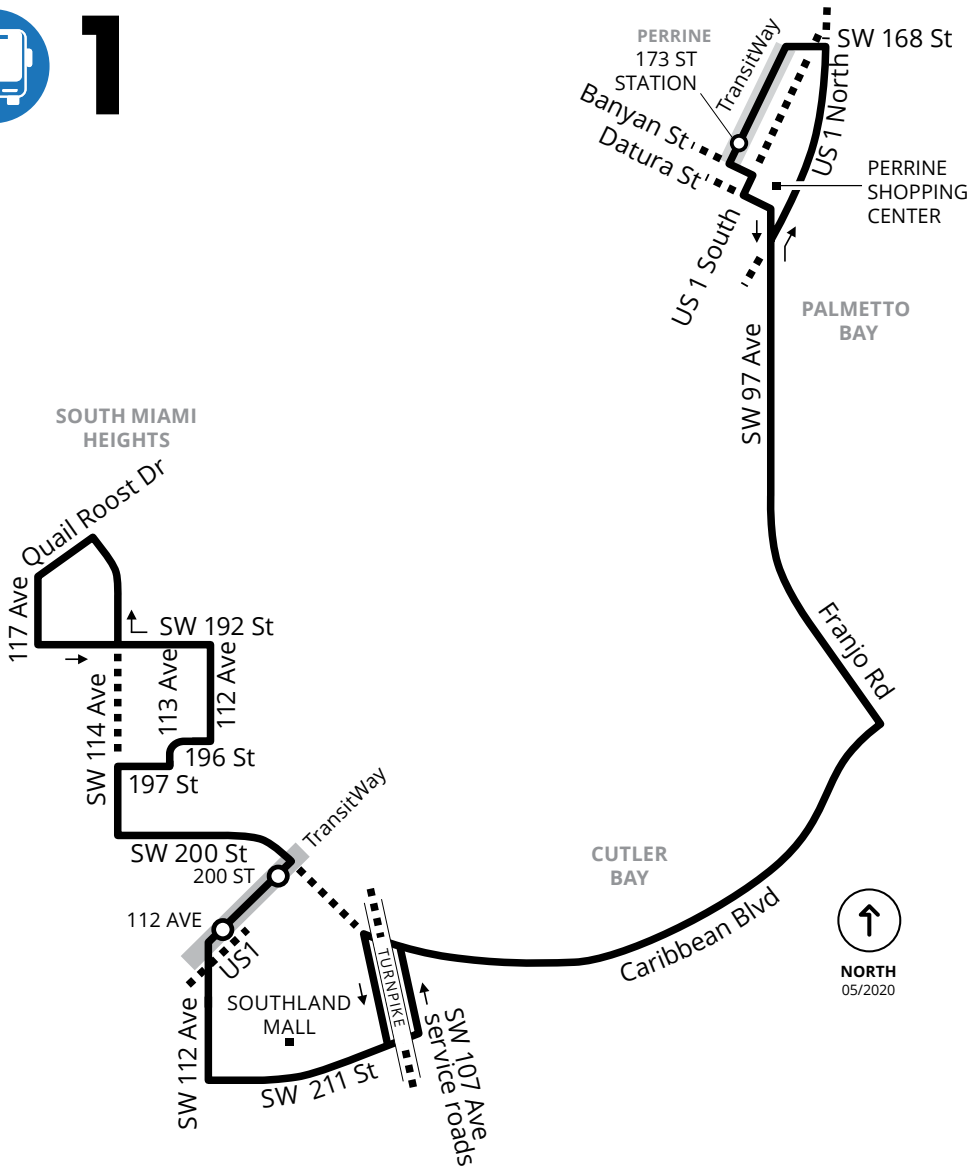

# 1

NORTH  
05/2020

@GoMiamiDade

GO Miami-Dade Transit

[miamidade.gov/transit](http://miamidade.gov/transit)

311 or 305.468.5900 TTY/Fla Relay: 711

## WEEKDAYS / DIAS LABORABLES / LACÈMEN

NORTHBOUND RUMBO NORTE/DIREKSYON NO	MORNING / MAÑANA / MATIN										a.m.	p.m.	AFTERNOON / TARDE / APREMIDI									
	SW 114 Ave & Quail Roost Dr	6:35	7:15	7:55	8:35	9:15	9:55	10:35	11:15	11:55	12:35	1:15	1:55	2:35	3:15	3:55	4:35	5:15	5:55	6:35	7:15	
SW 211 St & 107 Ave	6:49	7:34	8:14	8:54	9:32	10:12	10:52	11:32	12:12	12:52	1:32	2:12	2:52	3:32	4:12	4:52	5:32	6:12	6:52	7:30		
SW 168 St & US1	7:07	7:52	8:32	9:12	9:47	10:27	11:07	11:47	12:27	1:07	1:47	2:27	3:07	3:47	4:28	5:08	5:48	6:28	7:08	7:43		
SOUTHBOUND RUMBO SUR/DIREKSYON SID	MORNING / MAÑANA / MATIN										AFTERNOON / TARDE / APREMIDI											
SW 168 St & US1	7:15	7:55	8:35	9:15	9:55	10:35	11:15	11:55	12:35	01:15	1:55	2:35	3:15	3:55	4:35	5:15	5:55	6:35				
SW 211 St & 107 Ave	7:32	8:12	8:52	9:31	10:11	10:51	11:31	12:11	12:51	1:31	2:11	2:51	3:31	4:12	4:52	5:32	6:12	6:52				
SW 114 Ave & Quail Roost Dr	7:44	8:24	9:06	9:45	10:25	11:05	11:45	12:25	1:05	1:45	2:25	3:05	3:45	4:25	5:05	5:45	6:25	7:05				