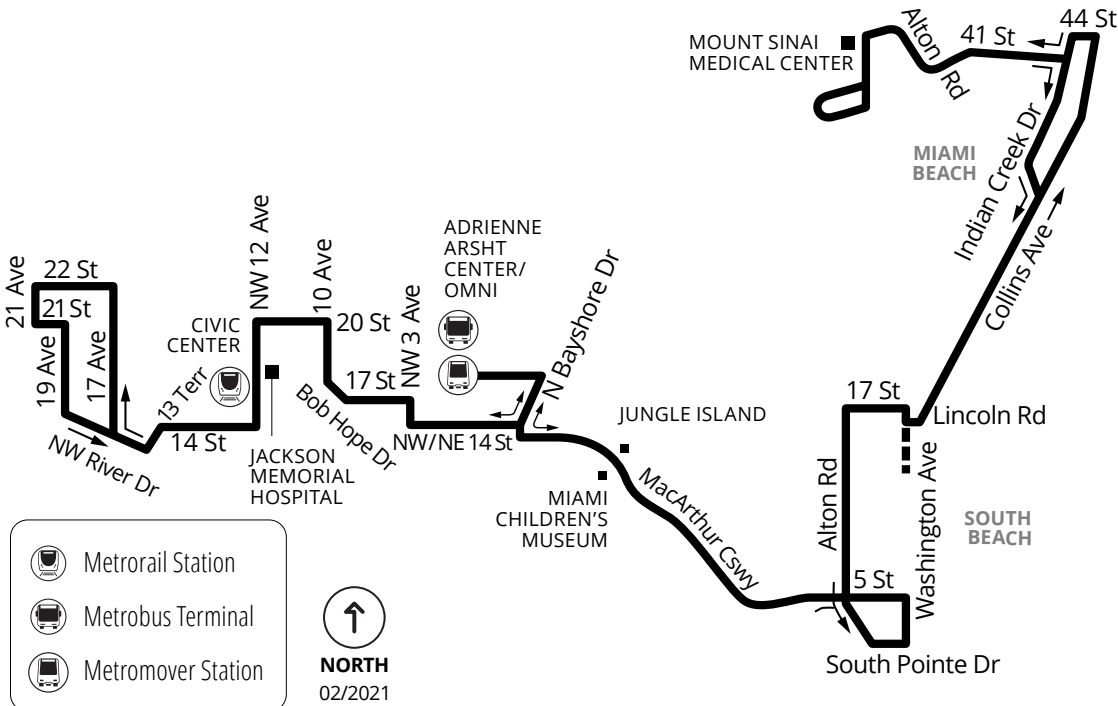

M 113 ON GPS APPS

-  Metrobus Terminal
-  Metrobus Terminal
-  Metrobus Terminal

NORTH
02/2021

@GoMiamiDade

GO Miami-Dade Transit

WEEKDAYS / DIAS LABORABLES / JOU LASEMÈN

EASTBOUND RUMBO ESTE / DIREKSYON IS		MORNING / MAÑANA / MATEN								AM	PM	AFTERNOON AND EVENING / TARDE Y NOCHE / APREMIDI AK ASWÈ									
		NW 21 Ave & 22 St	5:42	6:20	6:55	7:45	8:30	9:15	9:55	10:55	11:55	12:55	1:55	2:55	3:40	4:30	5:15	6:00	6:45	7:35	8:35
NW 12 Ave & 15 St	5:48	6:27	7:03	7:53	8:38	9:23	10:03	11:03	12:03	1:03	2:03	3:03	3:48	4:38	5:23	6:08	6:53	7:42	8:42	9:42	
 Omni Terminal / Arshnt Metromover	5:58	6:39	7:16	8:06	8:51	9:37	10:17	11:17	12:17	1:17	2:17	3:17	4:02	4:52	5:37	6:22	7:07	7:55	8:55	9:55	
Alton Rd & 2 St	6:08	6:49	7:27	8:17	9:02	9:48	10:28	11:28	12:28	1:28	2:28	3:28	4:14	5:04	5:49	6:34	7:18	8:06	9:06	10:06	
5 St & Lenox Ave	6:13	6:54	7:33	8:23	9:08	9:54	10:34	11:34	12:34	1:34	2:34	3:34	4:20	5:10	5:55	6:40	7:24	8:12	9:12	10:11	
17 St & Lenox Ave	6:21	7:04	7:43	8:33	9:18	10:04	10:44	11:44	12:44	1:44	2:44	3:44	4:30	5:20	6:05	6:50	7:32	8:20	9:20	10:19	
Lincoln Rd & James Ave	6:26	7:10	7:49	8:39	9:25	10:11	10:51	11:51	12:51	1:51	2:51	3:51	4:37	5:27	6:12	6:57	7:38	8:26	9:26	10:24	
Indian Creek Dr & 43 St	6:35	7:20	7:59	8:51	9:37	10:23	11:03	12:03	1:03	2:03	3:03	4:03	4:49	5:39	6:24	7:09	7:49	8:37	9:37	10:33	
41 St & Meridian Ave	6:42	7:27	8:06	8:58	9:44	10:30	11:10	12:10	1:10	2:10	3:10	4:11	4:57	5:47	6:32	7:16	7:56	8:44	9:44	10:39	
41 St & Alton Rd	6:43	7:29	8:08	9:00	9:46	10:32	11:12	12:12	1:12	2:12	3:12	4:13	4:59	5:49	6:34	7:17	7:57	8:45	9:45	10:40	
Mt Sinai Hospital	6:45	7:31	8:10	9:02	9:48	10:34	11:14	12:14	1:14	2:14	3:14	4:15	5:01	5:51	6:36	7:19	7:59	8:47	9:47	10:42	
Alton Rd & 39 St	6:47	7:33	8:12	9:04	9:50	-	-	-	-	-	-	4:17	5:03	5:53	6:38	-	8:01	8:49	-	-	
WESTBOUND RUMBO OESTE / DIREKSYON IWÈS		MORNING / MAÑANA / MATEN								AM	PM	AFTERNOON AND EVENING / TARDE Y NOCHE / APREMIDI AK ASWÈ									
		Alton Rd & 39 St	-	-	7:02	7:43	8:25	9:17	10:13	-	-	-	-	-	-	4:29	5:14	6:06	7:12	8:12	8:57
Mt Sinai Hospital	5:43	6:26	7:05	7:46	8:28	9:20	10:16	11:16	12:16	1:16	2:06	2:56	3:46	4:32	5:17	6:09	7:15	8:15	9:00		
41 St & Alton Rd	5:45	6:28	7:07	7:48	8:30	9:23	10:19	11:19	12:19	1:19	2:09	2:59	3:49	4:34	5:19	6:11	7:17	8:17	9:02		
41 St & Meridian Ave	5:46	6:30	7:09	7:50	8:32	9:25	10:21	11:21	12:21	1:21	2:11	3:01	3:51	4:36	5:21	6:13	7:19	8:19	9:04		
Indian Creek Dr & 40 St	5:50	6:34	7:14	7:55	8:38	9:31	10:27	11:27	12:27	1:27	2:17	3:07	3:57	4:42	5:27	6:19	7:25	8:25	9:10		
Lincoln Rd & Washington Ave	5:56	6:42	7:24	8:06	8:49	9:43	10:39	11:39	12:39	1:39	2:29	3:19	4:09	4:54	5:39	6:31	7:36	8:36	9:21		
Alton Rd & Lincoln Rd	6:01	6:47	7:29	8:11	8:54	9:49	10:45	11:45	12:45	1:45	2:35	3:25	4:15	5:00	5:45	6:37	7:41	8:41	9:26		
Alton Rd & 2 St	6:08	6:54	7:38	8:21	9:05	10:00	10:56	11:56	12:56	1:56	2:46	3:36	4:26	5:11	5:56	6:48	7:50	8:50	9:35		
 Omni Terminal / Arshnt Metromover	6:13	6:59	7:44	8:27	9:11	10:06	11:02	12:02	1:02	2:02	2:52	3:42	4:32	5:17	6:02	6:54	7:56	8:56	9:41		
NW 12 Ave & 16 St	6:21	7:07	7:52	8:37	9:21	10:16	11:12	12:12	1:12	2:12	3:02	3:52	4:42	5:27	6:12	7:04	8:04	9:04	9:49		
NW 21 Ave & 22 St	6:34	7:20	8:05	8:50	9:35	10:30	11:26	12:26	1:26	2:26	3:16	4:06	4:56	5:41	6:26	7:16	8:16	9:16	10:01		
	6:44	7:30	8:15	9:00	9:45	10:40	11:36	12:36	1:36	2:36	3:26	4:16	5:06	5:51	6:36	7:26	8:26	9:26	10:09		