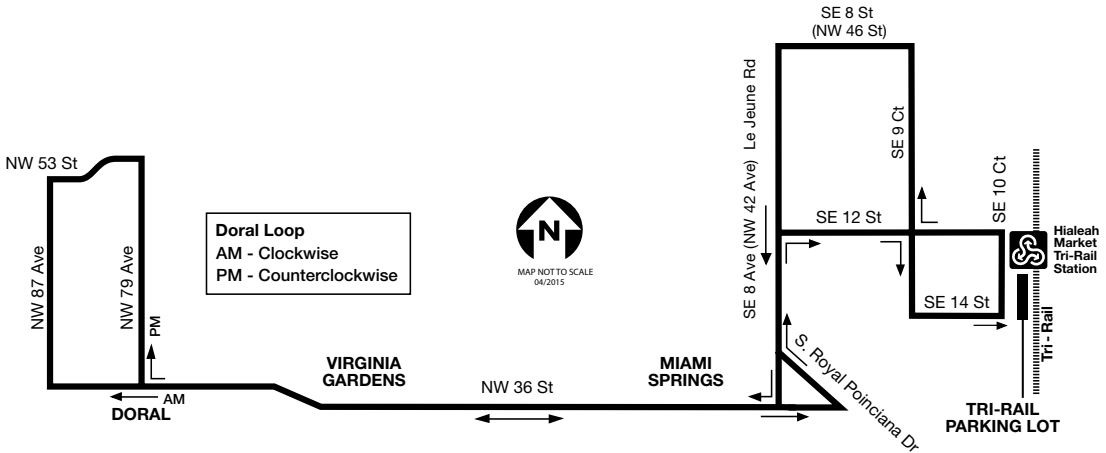

132 TRI-RAIL DORAL SHUTTLE

@GoMiamiDade

GO Miami-Dade Transit

miamidade.gov/transit

311 or 305.468.5900 TTY/Fla Relay: 711

WEEKDAYS / DIAS LABORABLES / JOU LASEMÈN

EASTBOUND RUMBO ESTE / DIREKSYON IS	MORNING AM MAÑANA / MATEN		PM	AFTERNOON TARDE / APREMIDI		
	NW 53 St & 79 Ave	6:59	8:19	3:43	4:46	5:44
NW 36 St & 87 Ave	-	-	3:46	4:49	5:47	
NW 36 St & Palmetto Dr	7:13	8:33	4:02	5:05	6:03	
 Hialeah Market Tri-Rail Station	7:27	8:47	4:15	5:18	6:16	
WESTBOUND RUMBO OESTE / DIREKSYON IWÈS	MORNING AM MAÑANA / MATEN		PM	AFTERNOON TARDE / APREMIDI		
	 Hialeah Market Tri-Rail Station	6:31	7:51	8:51	2:56	4:15
NW 36 St & Palmetto Dr	6:43	8:03	9:03	3:08	4:27	5:30
NW 36 St & 87 Ave	6:56	8:16	9:16	-	-	-
NW 53 St & 79 Ave	6:59	8:19	9:19	3:22	4:41	5:44

Scheduled times are approximate. Actual arrival and departure times may vary depending on traffic and road conditions.

Las horas publicadas son aproximadas, pues dependen del tráfico y otras condiciones de las vías. / Ore yo apwoksimatif. Vre le bis yo ap rive oswa deplase ka varye selon kondisyon sikilasyon sou wout yo.