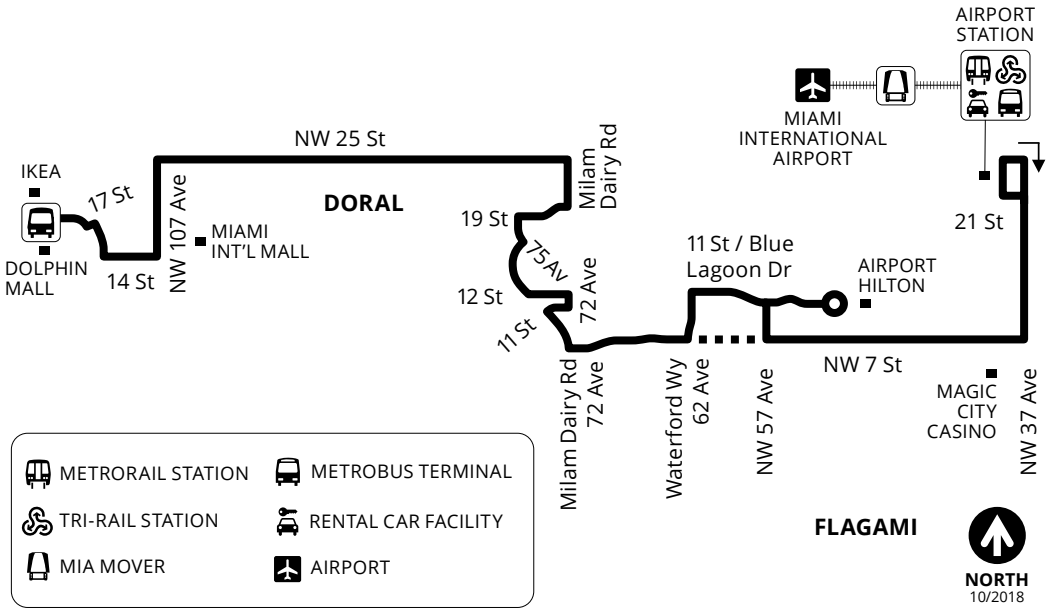

238

EAST WEST CONNECTION

@GoMiamiDade

GO Miami-Dade Transit

WEEKDAYS / DIAS LABORABLES / LA SEMÈN

WESTBOUND RUMBO OESTE / DIREKSYON WÈS		MORNING MAÑANA MATIN						AM	PM	AFTERNOON / TARDE / APREMIDI								
	MIA Metrorail	6:30	7:15	8:00	8:45	9:35	10:35	11:37	12:40	1:40	2:30	3:15	4:00	4:45	5:27	6:10	6:55	7:40
	NW 7 St & 42 Ave	6:42	7:27	8:12	8:57	9:48	10:48	11:50	12:53	1:53	2:43	3:28	4:13	4:58	5:40	6:23	7:08	7:52
	5201 Blue Lagoon Dr	6:53	7:38	8:23	9:08	9:58	10:58	12:00	1:03	2:03	2:53	3:39	4:24	5:09	5:51	6:34	7:17	8:01
	NW 25 St & 87 Ave	7:09	7:54	8:39	9:25	10:15	11:15	12:17	1:20	2:20	3:10	3:56	4:41	5:26	6:08	6:51	7:27	8:11
	Dolphin Mall	7:22	8:07	8:52	9:36	10:28	11:28	12:30	1:33	2:33	3:27	4:13	4:58	5:43	6:25	7:08	7:37	8:21
EASTBOUND RUMBO ESTE / DIREKSYON IS		MORNING MAÑANA MATIN						AM	PM	AFTERNOON / TARDE / APREMIDI								
	Dolphin Mall	6:55	7:40	8:25	9:10	9:55	10:43	11:43	12:45	1:48	2:48	3:45	4:30	5:15	6:00	6:45	7:30	
	NW 25 St & 87 Ave	7:11	7:56	8:41	9:27	10:12	11:00	12:00	1:02	2:05	3:08	4:05	4:50	5:35	6:20	7:05	7:43	
	5201 Blue Lagoon Dr	7:30	8:15	9:00	9:46	10:31	11:19	12:19	1:21	2:24	3:28	4:25	5:10	5:55	6:40	7:21	7:59	
	NW 7 St & 42 Ave	7:45	8:30	9:13	9:59	10:44	11:32	12:32	1:34	2:37	3:40	4:37	5:22	6:07	6:52	7:30	8:08	
	MIA Metrorail	7:53	8:38	9:22	10:08	10:53	11:41	12:41	1:43	2:46	3:49	4:46	5:31	6:16	7:01	7:37	8:15	

Scheduled times are approximate. Actual arrival and departure times may vary depending on traffic and road conditions.

Las horas publicadas son aproximadas, pues dependen del tráfico y otras condiciones de las vías.

Ore yo apwoksimatif. Vre le bis yo ap rive oswa deplase ka varye selon kondisyon sikilasyon sou wout yo.