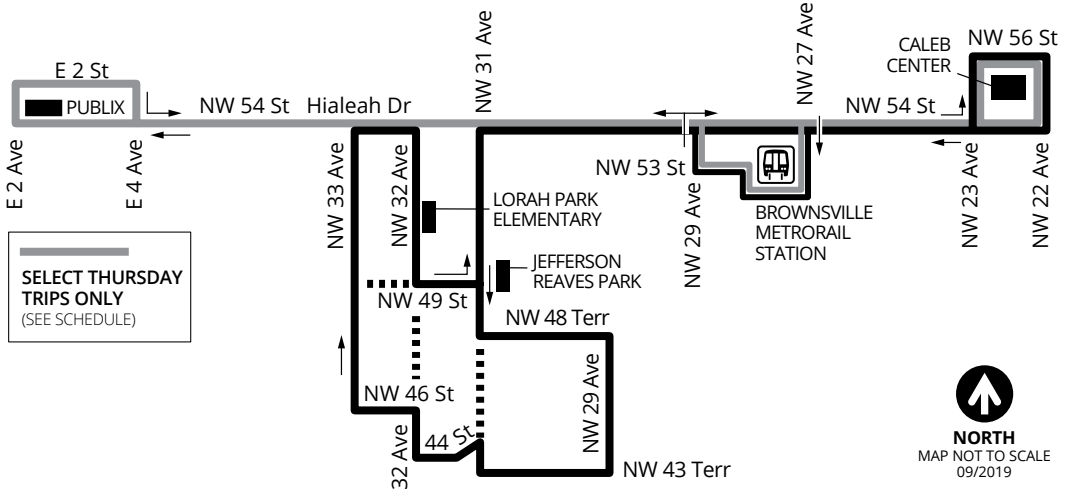

254

BROWNSVILLE CIRCULATOR

**SELECT THURSDAY
TRIPS ONLY
(SEE SCHEDULE)**

NORTH
MAP NOT TO SCALE
09/2019

@GoMiamiDade

GO Miami-Dade Transit

MONDAY - WEDNESDAY, FRIDAY / LUNES - MIÉRCOLES, VIERNES / LENDI - MEKREDI, VANDREDI

CLOCKWISE AGUJAS DEL RELOJ WOTASYON EGUI YON MONT	MORNING / MAÑANA / MATEN					AM	PM	AFTERNOON / TARDE / APRÈ MIDI					
	9:20	9:50	10:20	10:50	11:20			12:00	12:30	1:00	1:30	2:00	2:30
NW 23 Ave & NW 55 Ter	9:20	9:50	10:20	10:50	11:20			12:00	12:30	1:00	1:30	2:00	2:30
 Brownsville Metrorail Station	9:39	10:09	10:39	11:09	11:39			12:19	12:49	1:19	1:49	2:19	2:49
NW 29 Ave & 46 St	9:29	9:59	10:29	10:59	11:29			12:09	12:39	1:09	1:39	2:09	2:39
NW 54 St & 32 Ct	9:35	10:05	10:35	11:05	11:35			12:15	12:45	1:15	1:45	2:15	2:45
 Brownsville Metrorail Station	9:39	10:09	10:39	11:09	11:39			12:19	12:49	1:19	1:49	2:19	2:49
NW 23 Ave & NW 55 Ter	9:44	10:14	10:44	11:14	11:44			12:24	12:54	1:24	1:54	2:24	2:54

THURSDAY / JUEVES / JEDI

CLOCKWISE AGUJAS DEL RELOJ WOTASYON EGUI YON MONT	MORNING / MAÑANA / MATEN					AM	PM	AFTERNOON / TARDE / APRÈ MIDI					
	9:20	9:50	10:20	10:50	11:20			12:00	12:30	1:00	1:30	2:00	2:30
NW 23 Ave & NW 55 Ter	9:20	9:50	10:20	10:50	11:20			12:00	12:30	1:00	1:30	2:00	2:30
 Brownsville Metrorail Station	9:39	10:09	10:39	11:09	11:39			12:19	12:49	1:19	1:49	2:19	2:49
NW 29 Ave & 46 St	9:29	-	10:29	-	11:29			-	12:39	-	1:39	-	2:39
E 2 Ave & Hialeah Dr	-	9:59	-	10:59	-			12:09	-	1:09	-	2:09	-
NW 54 St & 32 Ct	9:35	10:05	10:35	11:05	11:35			12:15	12:45	1:15	1:45	2:15	2:45
 Brownsville Metrorail Station	9:39	10:09	10:39	11:09	11:39			12:19	12:49	1:19	1:49	2:19	2:49
NW 23 Ave & NW 55 Ter	9:44	10:14	10:44	11:14	11:44			12:24	12:54	1:24	1:54	2:24	2:54