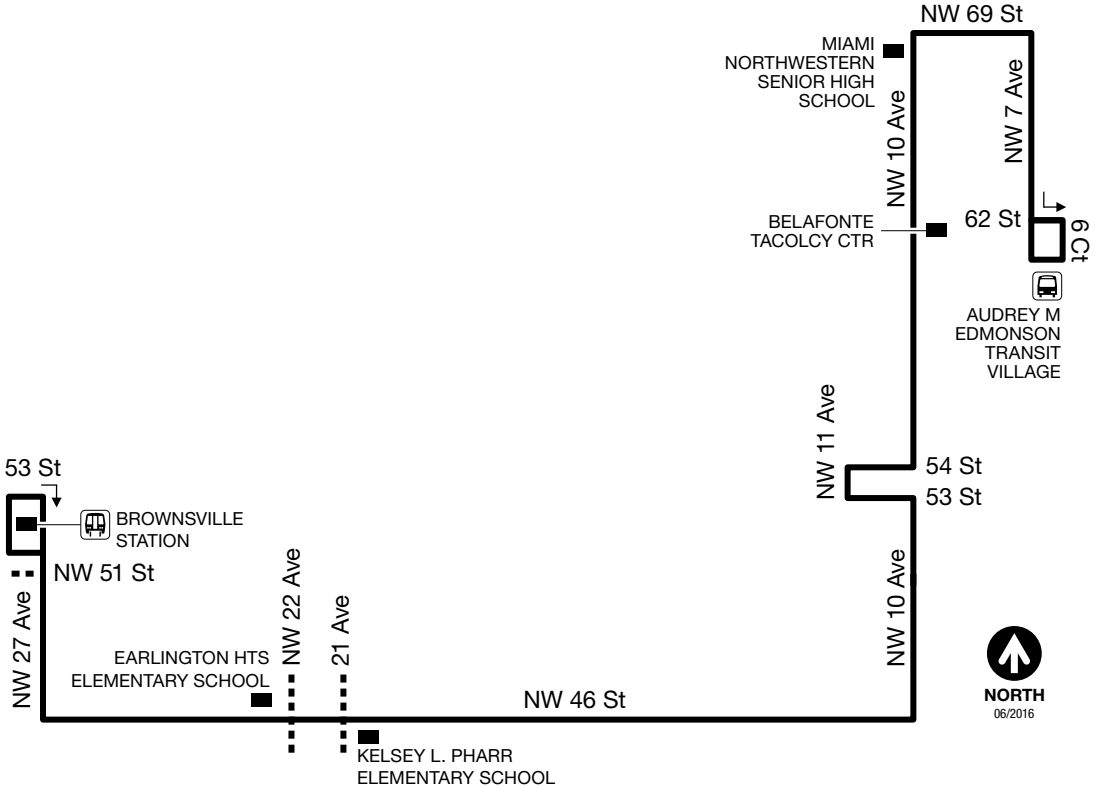

## LIBERTY CITY CONNECTION

@GoMiamiDade

GO Miami-Dade Transit

# WEEKDAYS / DIAS LABORABLES / JOU LASEMÈN

<b>EASTBOUND</b> RUMBO ESTE / DIREKSYON IS		<b>MORNING</b> AM MAÑANA / MATEN			<b>PM</b> AFTERNOON AND EVENING TARDE Y NOCHE / APREMIDI AK ASWÈ				
	<b>Brownsville Metrorail Station</b>	6:37	7:30	8:30	2:50	3:50	4:50	5:50	6:50
	<b>NW 46 St &amp; 12 Ave</b>	6:44	7:38	8:38	2:57	3:58	4:58	5:58	6:57
	<b>NW 10 Ave &amp; 69 St</b>	6:50	7:45	8:45	3:04	4:05	5:05	6:05	7:04
	<b>NW 7 Ave Transit Village</b>	6:53	7:49	8:49	3:07	4:09	5:09	6:09	7:08
<b>WESTBOUND</b> RUMBO OESTE / DIREKSYON IWES		<b>MORNING</b> AM MAÑANA / MATEN			<b>PM</b> AFTERNOON AND EVENING TARDE Y NOCHE / APREMIDI AK ASWÈ				
	<b>NW 7 Ave Transit Village</b>	7:05	8:05	9:05	2:25	3:25	4:25	5:25	6:25
	<b>NW 10 Ave &amp; 69 St</b>	7:09	8:09	9:09	2:29	3:29	4:29	5:29	6:28
	<b>NW 46 St &amp; 12 Ave</b>	7:17	8:17	9:16	2:36	3:37	4:37	5:37	6:36
	<b>Brownsville Metrorail Station</b>	7:25	8:25	9:23	2:43	3:45	4:45	5:45	6:43