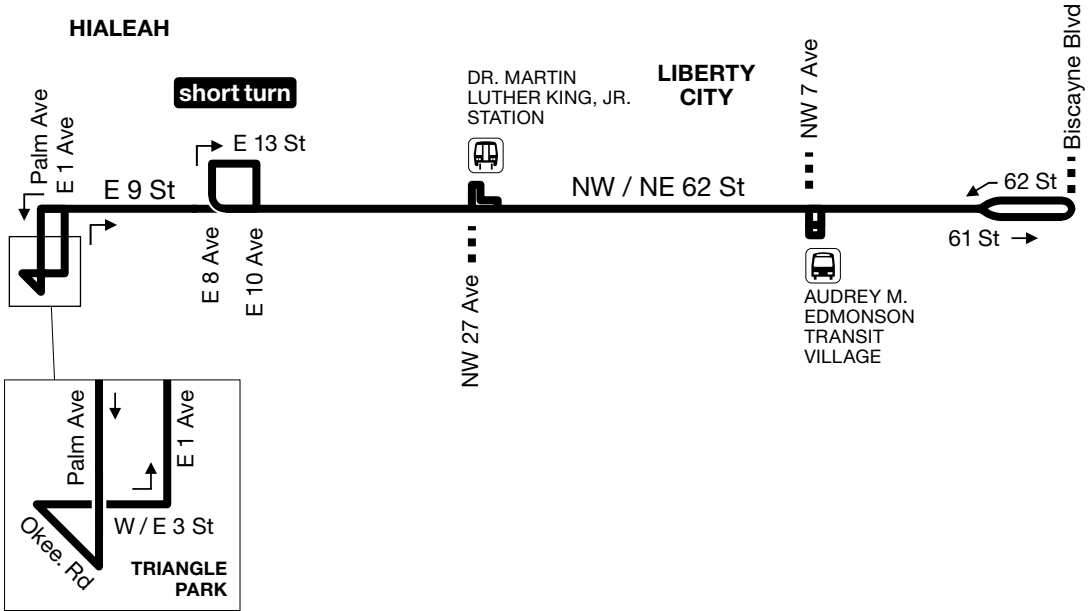

62

@GoMiamiDade

GO Miami-Dade Transit

WEEKDAYS / DIAS LABORABLES / JOU LASEMÈN

EASTBOUND RUMBO ESTE / DIREKSYON IS	MORNING / MAÑANA / MATEN															AM	PM	AFTERNOON AND EVENING TARDE Y NOCHE / APREMIDI AK ASWÈ															
	W 3 St & Palm Ave Hialeah	5:05	5:34	5:54	6:24	6:54	7:24	7:54	8:24	8:52	9:22	9:52	10:22	10:52	11:22	11:52	12:22	12:52	1:22	1:52	2:22	2:52	3:22	3:51	4:21	4:51	5:21	5:51	6:21	7:27	8:32	9:32	10:32
E 9 St & 8 Ave Hialeah	5:10	5:39	6:03	6:33	7:03	7:33	8:03	8:33	9:01	9:31	10:01	10:31	11:01	11:31	12:01	12:31	1:01	1:31	2:01	2:31	3:01	3:31	4:00	4:30	5:00	5:30	6:00	6:30	7:34	8:38	9:38	10:38	11:38
NW 62 St & NW 32 Ave	5:13	5:42	6:07	6:37	7:07	7:37	8:07	8:37	9:06	9:36	10:06	10:36	11:06	11:36	12:06	12:36	1:06	1:36	2:06	2:36	3:06	3:36	4:05	4:35	5:05	5:35	6:05	6:35	7:38	8:43	9:43	10:43	11:43
 Dr Martin Luther King Jr Station	5:16	5:45	6:11	6:41	7:11	7:41	8:11	8:41	9:11	9:41	10:11	10:41	11:11	11:41	12:11	12:41	1:11	1:41	2:11	2:41	3:11	3:41	4:10	4:40	5:10	5:40	6:10	6:40	7:42	8:46	9:46	10:46	11:46
NW 7 Ave Transit Village	5:25	5:54	6:24	6:54	7:24	7:54	8:24	8:54	9:24	9:54	10:24	10:54	11:24	11:54	12:24	12:54	1:24	1:54	2:24	2:54	3:24	3:54	4:24	4:54	5:24	5:54	6:24	6:54	7:55	8:56	9:56	10:56	11:56
NE 61 St & Biscayne Blvd	5:35	6:05	6:35	7:05	7:35	8:05	8:35	9:05	9:35	10:05	10:35	11:05	11:35	12:05	12:35	1:05	1:35	2:05	2:35	3:05	3:35	4:05	4:35	5:05	5:35	6:05	6:35	7:05	8:05	9:05	10:05	11:05	12:05
WESTBOUND RUMBO OESTE / DIREKSYON IWÈS	MORNING / MAÑANA / MATEN															AM	PM	AFTERNOON AND EVENING TARDE Y NOCHE / APREMIDI AK ASWÈ															
NW 62 St & Biscayne Blvd	5:45	6:15	6:45	7:15	7:45	8:15	8:45	9:15	9:45	10:15	10:45	11:15	11:45	12:15	12:45	1:15	1:45	2:15	2:45	3:15	3:45	4:15	4:45	5:15	5:45	6:15	6:45	7:15	8:15	9:15	10:15	11:15	
NW 7 Ave Transit Village	5:56	6:28	6:58	7:28	7:58	8:28	8:58	9:28	9:58	10:28	10:58	11:28	11:58	12:28	12:58	1:28	1:58	2:28	2:58	3:28	3:58	4:29	4:59	5:29	5:59	6:29	6:59	7:27	8:27	9:25	10:25	11:25	
 Dr Martin Luther King Jr Station	6:09	6:41	7:11	7:41	8:11	8:41	9:12	9:42	10:12	10:42	11:12	11:42	12:12	12:42	1:12	1:42	2:12	2:42	3:12	3:42	4:12	4:43	5:13	5:43	6:13	6:43	7:13	7:40	8:40	9:36	10:36	11:36	
NW 62 St & 32 Ave	6:14	6:46	7:16	7:46	8:16	8:46	9:19	9:49	10:19	10:49	11:19	11:49	12:19	12:49	1:19	1:49	2:19	2:49	3:19	3:49	4:16	4:47	5:17	5:47	6:17	6:47	7:17	7:44	8:44	9:40	10:40	11:40	
E 9 St & 8 Ct Hialeah	6:19	6:51	7:21	7:51	8:21	8:51	9:24	9:54	10:24	10:54	11:24	11:54	12:24	12:54	1:24	1:54	2:24	2:54	3:24	3:54	4:21	4:52	5:22	5:52	6:22	6:52	7:20	7:47	8:47	9:43	10:43	11:43	
W 3 St & Palm Ave Hialeah	6:27	6:59	7:29	7:59	8:29	8:59	9:32	10:02	10:32	11:02	11:32	12:02	12:32	1:02	1:32	2:02	2:32	3:02	3:32	4:03	4:30	5:01	5:31	6:01	6:31	7:01	7:27	7:54	8:54	9:49	10:49	11:49	