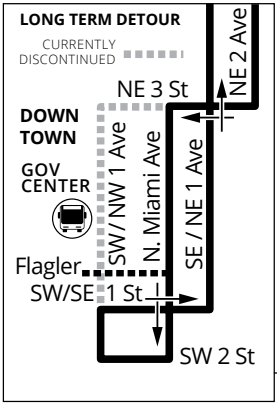

9

BEFORE 6 A.M.

Miami Gardens Dr

NE 167 St

NORTH MIAMI

NE 6 Ave

124 St

MIAMI SHORES

LITTLE HAITI

EDGEWATER

NE 10 Ave

W Dixie Hwy

W Dixie Hwy

NE 2 Ave

NE 36 St

1 Ave

2 Ave

17 St

NORTH
09/2021

@GoMiamiDade

GO Miami-Dade Transit

09.2021

miamidade.gov/transit

311 or 305.468.5900 TTY/Fla Relay: 711