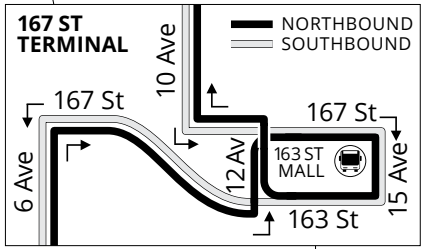

9

BEFORE 6 A.M.

Miami Gardens Dr

NE 167 St

NORTH MIAMI

NE 6 Ave

124 St

MIAMI SHORES

LITTLE HAITI

EDGEWATER

NE 10 Ave

W Dixie Hwy

W Dixie Hwy

NE 2 Ave

NE 36 St

1 Ave

2 Ave

17 St

NORTH
09/2021

@GoMiamiDade

GO Miami-Dade Transit

09.2021

miamidade.gov/transit

311 or 305.468.5900 TTY/Fla Relay: 711