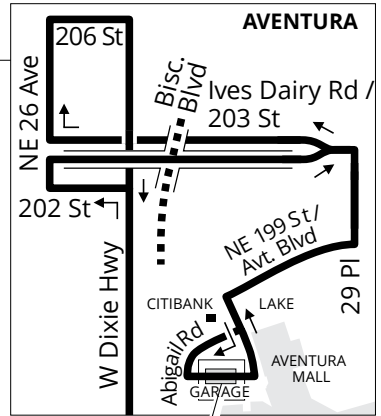

9

BEFORE 6 A.M.

Miami Gardens Dr

NE 167 St

NORTH MIAMI

NE 6 Ave

124 St

MIAMI SHORES

LITTLE HAITI

EDGEWATER

NE 10 Ave

W Dixie Hwy

W Dixie Hwy

NE 2 Ave

NE 36 St

1 Ave

2 Ave

17 St

NORTH
09/2021

@GoMiamiDade

GO Miami-Dade Transit

09.2021

miamidade.gov/transit

311 or 305.468.5900 TTY/Fla Relay: 711